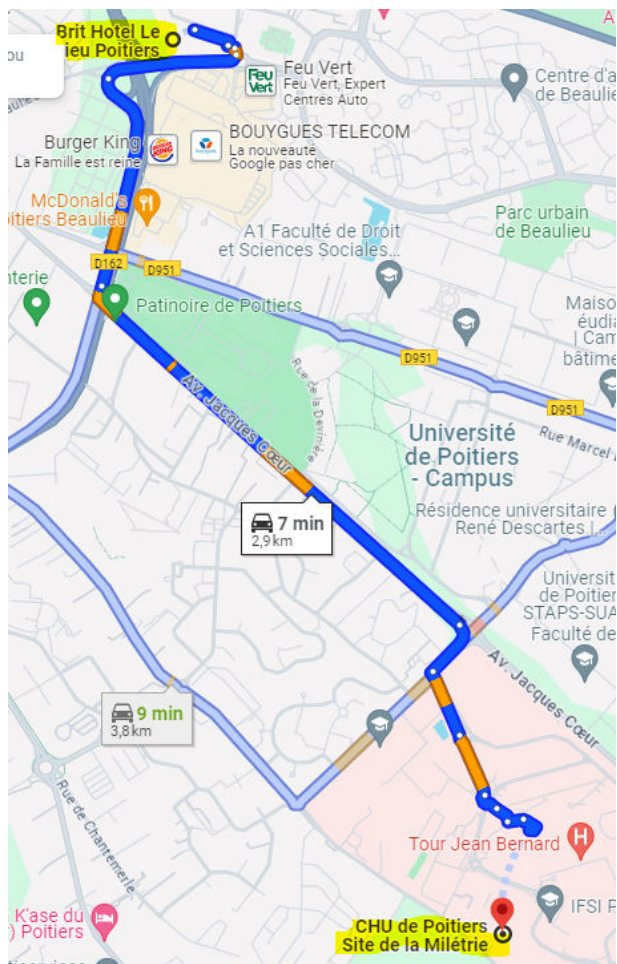

1. Hôtel **ACE** 3* – Rue de la Maison Coupée – 86000 POITIERS –
05/49/00/48/48 – à 20 minutes à pied du CHU ou 6 minutes en voiture

www.ace-hotel-poitiers.com
poitiers@ace-hotel.com

Chambre double (70€), Chambre triple (77€), Pt Déjeuner (8.90€), Taxe Séjour (1.40€)

2. Hôtel **BRIT HOTEL** le Beaulieu 3* – 3, rue des Frères Lumières – 86000 POITIERS - 05/49/61/38/75 - à 8 minutes en voiture du CHU

hotel-poitiers-beaulieu.brithotel.fr

3. Hôtel **IBIS BUDGET** 2* - 1, rue du Bois Dousset – 86000 POITIERS
05/49/61/11/02 – à 10 minutes en voiture