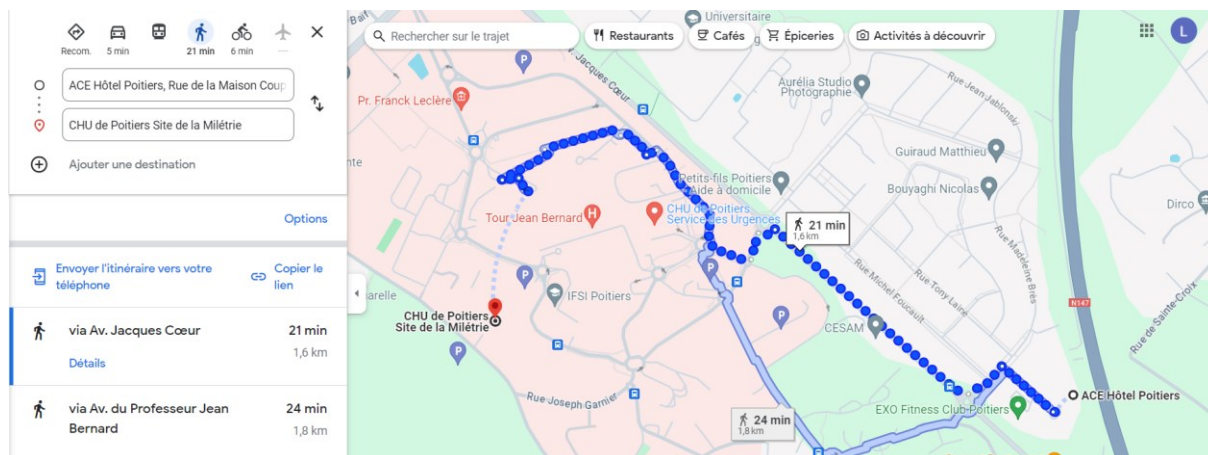

1. Hôtel **ACE** 3* – Rue de la Maison Coupée – 86000 POITIERS –
05/49/00/48/48 – à 20 minutes à pied du CHU ou 6 minutes en voiture

www.ace-hotel-poitiers.com
poitiers@ace-hotel.com

Chambre double (70€), Chambre triple (77€), Pt Déjeuner (8.90€), Taxe Séjour (1.40€)

2. Hôtel **BRIT HOTEL** le Beaulieu 3* – 3, rue des Frères Lumières – 86000 POITIERS - 05/49/61/38/75 - à 8 minutes en voiture du CHU

hotel-poitiers-beaulieu.brithotel.fr

3. Hôtel **IBIS BUDGET** 2* - 1, rue du Bois Dousset – 86000 POITIERS
05/49/61/11/02 – à 10 minutes en voiture